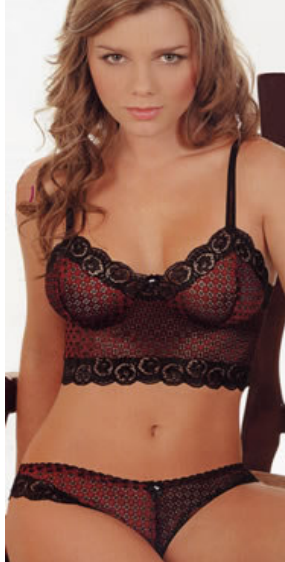

Colores: Blanco

Tallas: CH, M, G, XG

Precio: $124,00

COORDINADO IRISS Mod. t-902

Modelo: t-902

2 piezas

Hermoso coordinado en una exquisita combinación de colores que resaltarán tu sensualidad. Incluye un elegante bikini de encaje ajustable con lycra y fresco puente de algodón y un delicado top del mismo encaje con innovadores tirantes ajustables que se adaptan a tu gusto y comodidad.

Colores: Blanco/Rosa, Negro/Rojo

Tallas: CH, M, G

Precio: $210,00